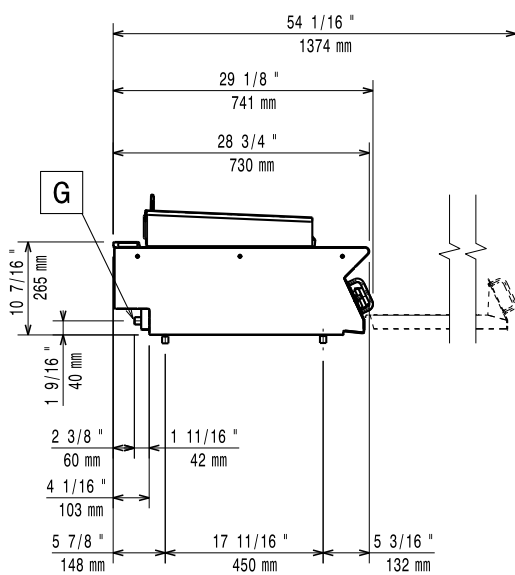

Sida

EQ = Ekvipotentia skruv
G = Gasanslutning