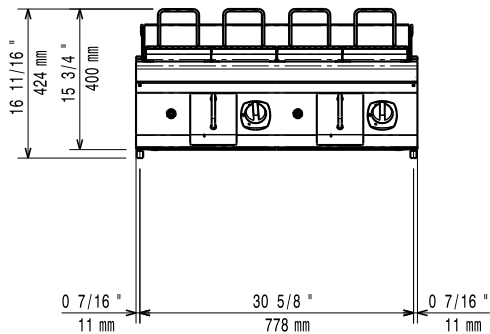

Front

Sida

EQ = Ekvipotentia skruv
G = Gasanslutning

Gas

Natural gas - Pressure:	
371043 (E7GRGHGC0P)	7" w.c. (17.4 mbar)
Gas, effekt:	14 kW
Standardgasleverans	Natural Gas
Gastyp alternativ:	
Gasintag:	1/2"

Viktig information

If appliance is set up or next to or against temperature sensitive furniture or similar, a safety gap of approximately 150 mm should be maintained or some form of heat insulation fitted.

Nettovikt:	60 kg
Fraktvikt:	88 kg
Frakthöjd:	580 mm
Fraktbredd:	820 mm
Fraktdjup:	860 mm
Fraktvolym:	0.41 m³
[NOT TRANSLATED]	N7EGG