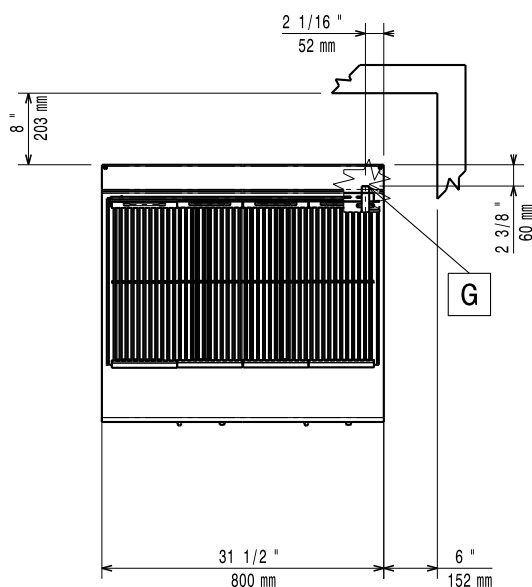

Front

Sida

EQ = Ekvipotentia skruv
 G = Gasanslutning

Topp

Gas

Natural gas - Pressure:	
371043 (E7GRGHGC0P)	7" w.c. (17.4 mbar)
Gas, effekt:	14 kW
Standardgasleverans	Natural Gas
Gastyp alternativ:	
Gasintag:	1/2"